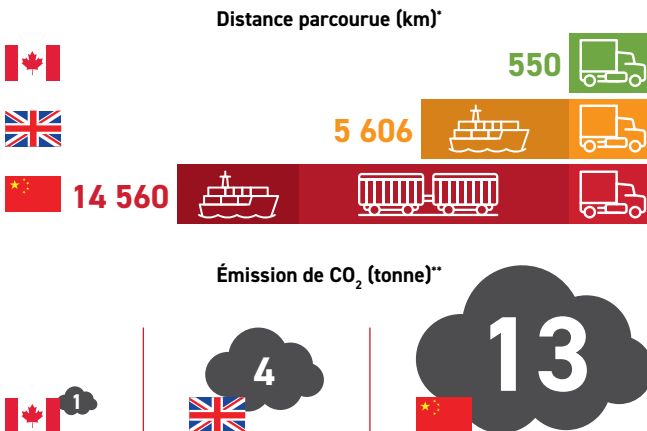

UNE EMPREINTE DE CARBONE MINIMALE