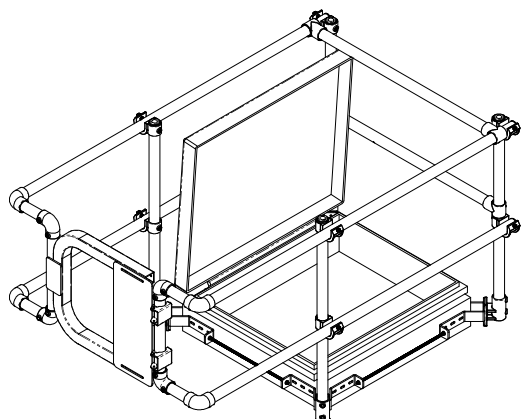

GARDE-CORPS POUR TRAPPE D'ACCÈS AU TOIT

Le garde-corps pour trappe d'accès au toit protège l'accès à la trappe, souvent installée en bordure du toit. Cette barrière empêche aussi les chutes dans la trappe lorsque celle-ci est laissée ouverte.

FONCTIONNEMENT

Grâce à son attache développée à l'interne exclusivement pour cette application, l'ensemble de garde-corps pour trappe d'accès Delta Prévention s'installe facilement sur tous les types de trappes d'accès. La fixation par serrage est sans risque pour la membrane et 100 % sans perforation. La même attache permet aussi une installation boulonnée si nécessaire.

Pour trappe avec accès à l'avant

Pour trappe avec accès latéral

Pour trappe surdimensionnée avec accès à l'avant

TYPES DE CONFIGURATION

ITEM # HGKTSF01

Ensemble pour trappe de maximum 36" x 36" avec accès avant.

ITEM # HGKTSS01

Ensemble pour trappe de maximum 36" x 36" avec accès latéral.

ITEM # HGKTOS01

Ensemble pour trappe surdimensionnée avec accès avant

FICHE TECHNIQUE

ITEM # HGKTSF01

Longueur :	75"
Hauteur hors tout :	42"
Largeur hors tout :	35.5"
Profondeur sas d'entrée :	30"
Ouverture de la barrière de sécurité :	24" - 36"
Tuyaux & poteaux :	Aluminium 6061-T6 anodisé
Tuyaux & poteaux - diamètre extérieur :	1,9"
Raccords - matériel :	acier galvanisé
Quincaillerie :	acier inoxydable
Couple de serrage :	30 lb/pi (CL201: 20lb/pi)
Utilisation :	permanente
Garantie :	10 ans
Conforme à :	RSST : 12 CNB : 4.1.5.14 OSHA : 1926.502, 1926.501 Ontario Building Code : 4.1.5.14 WorkSafeBC : 11.2