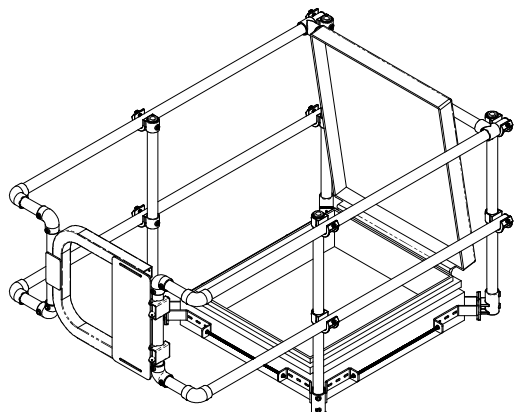

GARDE-CORPS POUR TRAPPE D'ACCÈS AU TOIT

Le garde-corps pour trappe d'accès au toit protège l'accès à la trappe, souvent installée en bordure du toit. Cette barrière empêche aussi les chutes dans la trappe lorsque celle-ci est laissée ouverte.

FONCTIONNEMENT

Grâce à son attache développée à l'interne exclusivement pour cette application, l'ensemble de garde-corps pour trappe d'accès Delta Prévention s'installe facilement sur tous les types de trappes d'accès. La fixation par serrage est sans risque pour la membrane et 100 % sans perforation. La même attache permet aussi une installation boulonnée si nécessaire.

Pour trappe avec accès à l'avant

Pour trappe avec accès latéral

Pour trappe surdimensionnée avec accès à l'avant

TYPES DE CONFIGURATION

ITEM # HGKTSF01

Ensemble pour trappe de maximum 36" x 36" avec accès avant.

ITEM # HGKTSS01

Ensemble pour trappe de maximum 36" x 36" avec accès latéral.

ITEM # HGKTOS01

Ensemble pour trappe surdimensionnée avec accès avant

FICHE TECHNIQUE

ITEM # HGKTSF01

Longueur :	75"
Hauteur hors tout :	42"
Largeur hors tout :	35.5"
Profondeur sas d'entrée :	30"
Ouverture de la barrière de sécurité :	24" - 36"
Tuyaux & poteaux :	Aluminium 6061-T6 anodisé
Tuyaux & poteaux - diamètre extérieur :	1,9"
Raccords - matériel :	acier galvanisé
Quincaillerie :	acier inoxydable
Couple de serrage :	30 lb/pi (CL201: 20lb/pi)
Utilisation :	permanente
Garantie :	10 ans
Conforme à :	RSST : 12 CNB : 4.1.5.14 OSHA : 1926.502, 1926.501 Ontario Building Code : 4.1.5.14 WorkSafeBC : 11.2