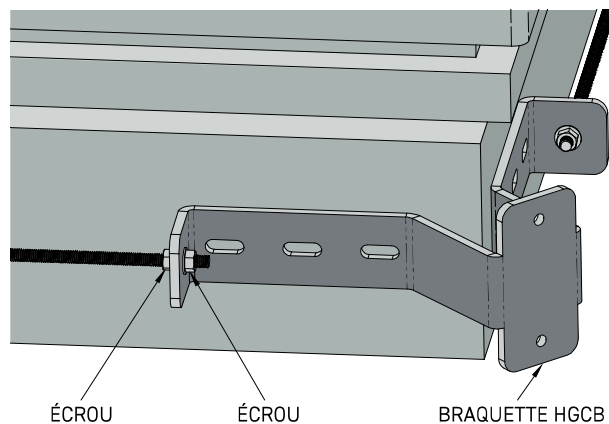

GARDE-CORPS POUR TRAPPE D'ACCÈS AU TOIT

Le garde-corps pour trappe d'accès au toit protège l'accès à la trappe, souvent installée en bordure du toit. Cette barrière empêche aussi les chutes dans la trappe lorsque celle-ci est laissée ouverte.

CARACTÉRISTIQUES

- S'adapte aux trappes d'accès de toutes dimensions
- Se fixe à la trappe sans endommager la membrane du toit
- Tuyaux en aluminium légers et résistants à la rouille
- Barrière de sécurité en aluminium ajustable à fermeture automatique incluse
- Installation rapide et facile
- Garantie de 10 ans*
- Fabriqué au Québec
- Respecte les normes RSST, CNB, OSHA

FONCTIONNEMENT

Grâce à son attache développée à l'interne exclusivement pour cette application, l'ensemble de garde-corps pour trappe d'accès Delta Prévention s'installe facilement sur tous les types de trappes d'accès. La fixation par serrage est sans risque pour la membrane et 100 % sans perforation. La même attache permet aussi une installation boulonnée si nécessaire.

Pour trappe avec accès à l'avant

Pour trappe avec accès latéral

Pour trappe surdimensionnée avec accès à l'avant

TYPES DE CONFIGURATION

ITEM # HGKTSF01

Ensemble pour trappe de maximum 36" x 36" avec accès avant.