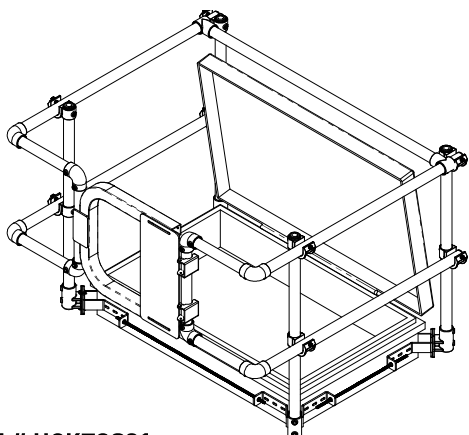

GARDE-CORPS POUR TRAPPE D'ACCÈS AU TOIT

Le garde-corps pour trappe d'accès au toit protège l'accès à la trappe, souvent installée en bordure du toit. Cette barrière empêche aussi les chutes dans la trappe lorsque celle-ci est laissée ouverte.

FONCTIONNEMENT

Grâce à son attache développée à l'interne exclusivement pour cette application, l'ensemble de garde-corps pour trappe d'accès Delta Prévention s'installe facilement sur tous les types de trappes d'accès. La fixation par serrage est sans risque pour la membrane et 100 % sans perforation. La même attache permet aussi une installation boulonnée si nécessaire.

Pour trappe avec accès à l'avant

Pour trappe avec accès latéral

Pour trappe surdimensionnée avec accès à l'avant

TYPES DE CONFIGURATION

ITEM # HGKTSF01

Ensemble pour trappe de maximum 36" x 36" avec accès avant.

ITEM # HGKTSS01

Ensemble pour trappe de maximum 36" x 36" avec accès latéral.

ITEM # HGKTOS01

Ensemble pour trappe surdimensionnée avec accès avant

FICHE TECHNIQUE

ITEM # HGKTSF01

Longueur :	75"
Hauteur hors tout :	42"
Largeur hors tout :	35.5"
Profondeur sas d'entrée :	30"
Ouverture de la barrière de sécurité :	24" - 36"
Tuyaux & poteaux :	Aluminium 6061-T6 anodisé
Tuyaux & poteaux - diamètre extérieur :	1,9"
Raccords - matériel :	acier galvanisé
Quincaillerie :	acier inoxydable
Couple de serrage :	30 lb/pi (CL201: 20lb/pi)
Utilisation :	permanente
Garantie :	10 ans
Conforme à :	RSST : 12 CNB : 4.1.5.14 OSHA : 1926.502, 1926.501 Ontario Building Code : 4.1.5.14 WorkSafeBC : 11.2