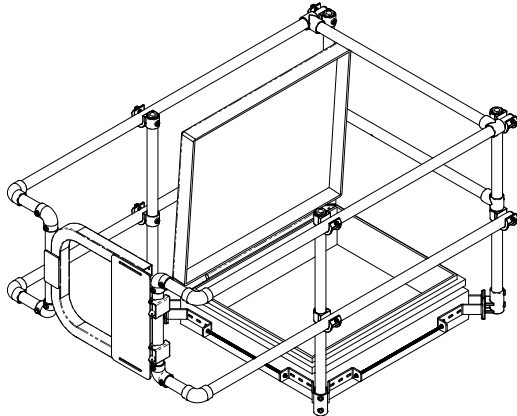

GARDE-CORPS POUR TRAPPE D'ACCÈS AU TOIT

Le garde-corps pour trappe d'accès au toit protège l'accès à la trappe, souvent installée en bordure du toit. Cette barrière empêche aussi les chutes dans la trappe lorsque celle-ci est laissée ouverte.

FONCTIONNEMENT

Grâce à son attache développée à l'interne exclusivement pour cette application, l'ensemble de garde-corps pour trappe d'accès Delta Prévention s'installe facilement sur tous les types de trappes d'accès. La fixation par serrage est sans risque pour la membrane et 100 % sans perforation. La même attache permet aussi une installation boulonnée si nécessaire.

Pour trappe avec accès à l'avant

Pour trappe avec accès latéral

Pour trappe surdimensionnée avec accès à l'avant

TYPES DE CONFIGURATION

ITEM # HGKTSF01

Ensemble pour trappe de maximum 36" x 36" avec accès avant.

ITEM # HGKTS01

Ensemble pour trappe de maximum 36" x 36" avec accès latéral.

ITEM # HGKTOS01

Ensemble pour trappe surdimensionnée avec accès avant

FICHE TECHNIQUE

ITEM # HGKTSF01

Longueur :	75"
Hauteur hors tout :	42"
Largeur hors tout :	35.5"
Profondeur sas d'entrée :	30"
Ouverture de la barrière de sécurité :	24" - 36"
Tuyaux & poteaux :	Aluminium 6061-T6 anodisé
Tuyaux & poteaux - diamètre extérieur :	1,9"
Raccords - matériel :	acier galvanisé
Quincaillerie :	acier inoxydable
Couple de serrage :	30 lb/pi (GA201 : 20lb/pi)
Utilisation :	permanente
Garantie :	10 ans
Conforme à :	RSST : 12 CNB : 4.1.5.14 OSHA : 1926.502, 1926.501 Ontario Building Code : 4.1.5.14 WorkSafeBC : 11.2