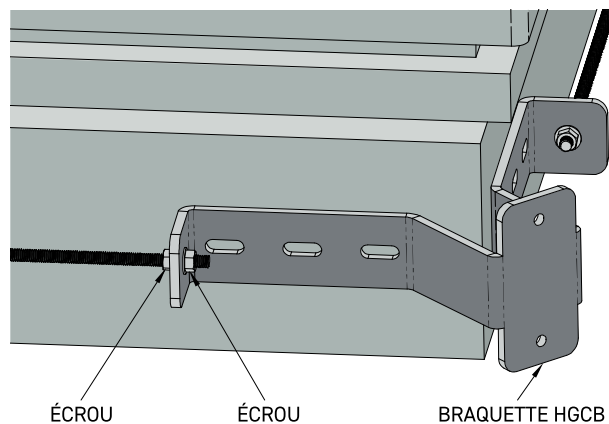

GARDE-CORPS POUR TRAPPE D'ACCÈS AU TOIT

Le garde-corps pour trappe d'accès au toit protège l'accès à la trappe, souvent installée en bordure du toit. Cette barrière empêche aussi les chutes dans la trappe lorsque celle-ci est laissée ouverte.

CARACTÉRISTIQUES

- S'adapte aux trappes d'accès de toutes dimensions
- Se fixe à la trappe sans endommager la membrane du toit
- Tuyaux en aluminium légers et résistants à la rouille
- Barrière de sécurité en aluminium ajustable à fermeture automatique incluse
- Installation rapide et facile
- Garantie de 10 ans*
- Fabriqué au Québec
- Respecte les normes RSST, CNB, OSHA

FONCTIONNEMENT

Grâce à son attache développée à l'interne exclusivement pour cette application, l'ensemble de garde-corps pour trappe d'accès Delta Prévention s'installe facilement sur tous les types de trappes d'accès. La fixation par serrage est sans risque pour la membrane et 100 % sans perforation. La même attache permet aussi une installation boulonnée si nécessaire.

Pour trappe avec accès à l'avant

Pour trappe avec accès latéral

Pour trappe surdimensionnée avec accès à l'avant

TYPES DE CONFIGURATION

ITEM # HGKTSF01

Ensemble pour trappe de maximum 36" x 36" avec accès avant.