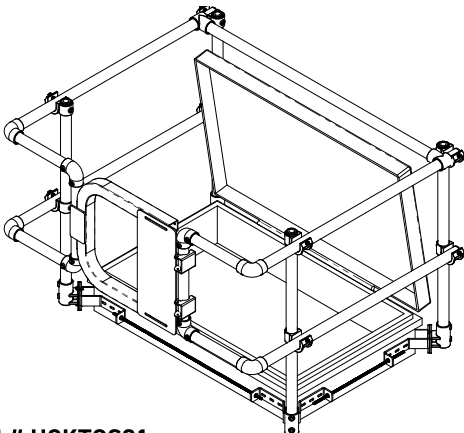

GARDE-CORPS POUR TRAPPE D'ACCÈS AU TOIT

Le garde-corps pour trappe d'accès au toit protège l'accès à la trappe, souvent installée en bordure du toit. Cette barrière empêche aussi les chutes dans la trappe lorsque celle-ci est laissée ouverte.

FONCTIONNEMENT

Grâce à son attache développée à l'interne exclusivement pour cette application, l'ensemble de garde-corps pour trappe d'accès Delta Prévention s'installe facilement sur tous les types de trappes d'accès. La fixation par serrage est sans risque pour la membrane et 100 % sans perforation. La même attache permet aussi une installation boulonnée si nécessaire.

Pour trappe avec accès à l'avant

Pour trappe avec accès latéral

Pour trappe surdimensionnée avec accès à l'avant

TYPES DE CONFIGURATION

ITEM # HGKTSF01

Ensemble pour trappe de maximum 36" x 36" avec accès avant.

ITEM # HGKTS01

Ensemble pour trappe de maximum 36" x 36" avec accès latéral.

ITEM # HGKTOS01

Ensemble pour trappe surdimensionnée avec accès avant

FICHE TECHNIQUE

ITEM # HGKTSF01

Longueur :	75"
Hauteur hors tout :	42"
Largeur hors tout :	35.5"
Profondeur sas d'entrée :	30"
Ouverture de la barrière de sécurité :	24" - 36"
Tuyaux & poteaux :	Aluminium 6061-T6 anodisé
Tuyaux & poteaux - diamètre extérieur :	1,9"
Raccords - matériel :	acier galvanisé
Quincaillerie :	acier inoxydable
Couple de serrage :	30 lb/pi (GA201 : 20lb/pi)
Utilisation :	permanente
Garantie :	10 ans
Conforme à :	RSST : 12 CNB : 4.1.5.14 OSHA : 1926.502, 1926.501 Ontario Building Code : 4.1.5.14 WorkSafeBC : 11.2