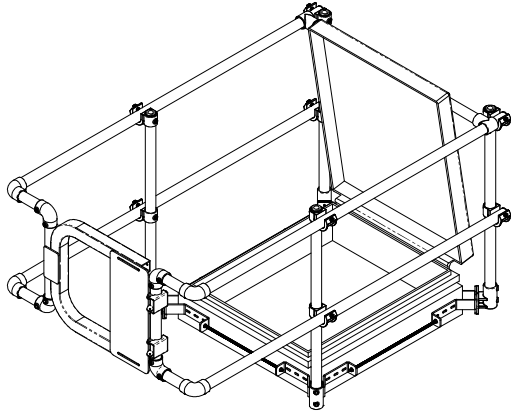

GARDE-CORPS POUR TRAPPE D'ACCÈS AU TOIT

Le garde-corps pour trappe d'accès au toit protège l'accès à la trappe, souvent installée en bordure du toit. Cette barrière empêche aussi les chutes dans la trappe lorsque celle-ci est laissée ouverte.

FONCTIONNEMENT

Grâce à son attache développée à l'interne exclusivement pour cette application, l'ensemble de garde-corps pour trappe d'accès Delta Prévention s'installe facilement sur tous les types de trappes d'accès. La fixation par serrage est sans risque pour la membrane et 100 % sans perforation. La même attache permet aussi une installation boulonnée si nécessaire.

Pour trappe avec accès à l'avant

Pour trappe avec accès latéral

Pour trappe surdimensionnée avec accès à l'avant

TYPES DE CONFIGURATION

ITEM # HGKTSF01

Ensemble pour trappe de maximum 36" x 36" avec accès avant.

ITEM # HGKTS01

Ensemble pour trappe de maximum 36" x 36" avec accès latéral.

ITEM # HGKTOS01

Ensemble pour trappe surdimensionnée avec accès avant

FICHE TECHNIQUE

ITEM # HGKTSF01

Longueur :	75"
Hauteur hors tout :	42"
Largeur hors tout :	35.5"
Profondeur sas d'entrée :	30"
Ouverture de la barrière de sécurité :	24" - 36"
Tuyaux & poteaux :	Aluminium 6061-T6 anodisé
Tuyaux & poteaux - diamètre extérieur :	1,9"
Raccords - matériel :	acier galvanisé
Quincaillerie :	acier inoxydable
Couple de serrage :	30 lb/pi (GA201 : 20lb/pi)
Utilisation :	permanente
Garantie :	10 ans
Conforme à :	RSST : 12 CNB : 4.1.5.14 OSHA : 1926.502, 1926.501 Ontario Building Code : 4.1.5.14 WorkSafeBC : 11.2