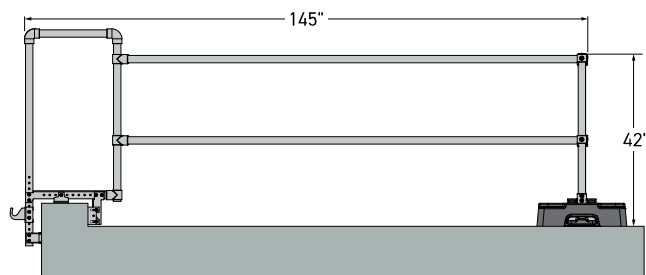

Les arceaux offrent une prise solide et les garde-corps dirigent le travailleur vers le centre du toit.

TYPES DE CONFIGURATION

ITEM # LADPT2
Stabilisateur pour échelle coulissante

ITEM # LADPT1
Stabilisateur pour échelle coulissante (stabilisateur seulement)

ACCESSOIRES

Porte à fermeture automatique

ITEM : GAT24A02
Matériel : Aluminium

La serre ajustable et la vis d'ajustement permettent une installation précise sur le parapet.

La serre se transforme en point d'appui sur les toits sans parapet.

FICHE TECHNIQUE

Longeur totale :	145"
Hauteur :	42"
Largeur intérieure - entrée :	23"
Largeur intérieure - sortie :	28"
Parapet - largeur maximum :	12"
Parapet - hauteur maximum :	24" *
Parapet - hauteur minimum :	6"
Matériau - stabilisateur :	Acier avec peinture en poudre et traitement e-coat
Matériau - garde-corps :	Aluminium anodisé
Matériau - contrepoids :	Caoutchouc recyclé, Fonte galvanisé
Poids - contrepoids :	200 lb
Poids - total :	337,5 lb
Échelle - types compatibles :	Aluminium, fibre de verre
Échelle - échelons compatibles :	Rond, en « D »
Diamètre maximum des échelons :	2"
Échelle - Largeur intérieure minimum :	12"
Échelle - Largeur maximum des montants :	4"