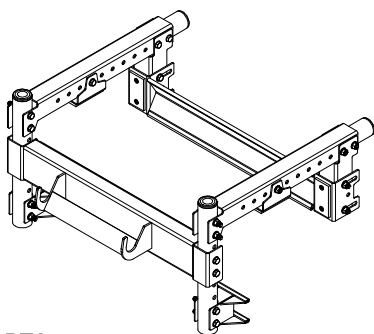

APPLICATIONS

- Entretien CVAC
- Bâtiment ou niveau de toit sans échelle fixe ni trappe d'accès au toit
- Accès au toit durant un chantier

Crochets compatibles avec échelles à barreaux ronds ou en « D » jusqu'à 2" de diamètre.

Les arceaux offrent une prise solide et les garde-corps dirigent le travailleur vers le centre du toit.

TYPES DE CONFIGURATION

ITEM # LADPT2
Stabilisateur pour échelle coulissante

ITEM # LADPT1
Stabilisateur pour échelle coulissante (stabilisateur seulement)

ACCESSOIRES

Porte à fermeture automatique

ITEM : GAT24A02
Matériel : Aluminium

La serre ajustable et la vis d'ajustement permettent une installation précise sur le parapet.

La serre se transforme en point d'appui sur les toits sans parapet.

FICHE TECHNIQUE

Longeur totale :	145"
Hauteur :	42"
Largeur intérieure - entrée :	23"
Largeur intérieure - sortie :	28"
Parapet - largeur maximum :	12"
Parapet - hauteur maximum :	24" *
Parapet - hauteur minimum :	6"
Matériau - stabilisateur :	Acier avec peinture en poudre et traitement e-coat
Matériau - garde-corps :	Aluminium anodisé
Matériau - contrepoids :	Caoutchouc recyclé, Fonte galvanisé
Poids - contrepoids :	200 lb
Poids - total :	337,5 lb
Échelle - types compatibles :	Aluminium, fibre de verre
Échelle - échelons compatibles :	Rond, en « D »
Diamètre maximum des échelons :	2"
Échelle - Largeur intérieure minimum :	12"
Échelle - Largeur maximum des montants :	4"