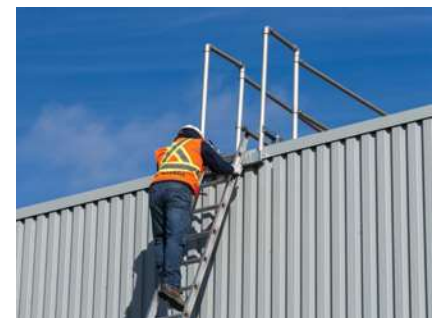

EN INSTANCE
DE BREVET

STABILISATEUR D'ÉCHELLE COULISSANTE

Le stabilisateur d'échelle coulissante Delta Prévention est conçu pour créer un accès sécuritaire pour les toits accessibles par échelle coulissante. Le système polyvalent et breveté s'installe sans ancrage en quelques minutes sur les toits plats munis d'un parapet ou non.

CARACTÉRISTIQUES

- 100 % sans perforation
- Pour toits avec ou sans parapet
- Tuyaux en aluminium léger résistant à la rouille
- Support en acier avec peinture en poudre et traitement anticorrosion
- Installation rapide et facile
- En instance de brevet
- Installation permanente ou temporaire
- Fabriqué au Québec

APPLICATIONS

- Entretien CVAC
- Bâtiment ou niveau de toit sans échelle fixe ni trappe d'accès au toit
- Accès au toit durant un chantier

Crochets compatibles avec échelles à barreaux ronds ou en « D » jusqu'à 2" de diamètre.

Les arceaux offrent une prise solide et les garde-corps dirigent le travailleur vers le centre du toit.

TYPES DE CONFIGURATION

ITEM # LADPT2
Stabilisateur pour échelle coulissante

ITEM # LADPT1
Stabilisateur pour échelle coulissante (stabilisateur seulement)