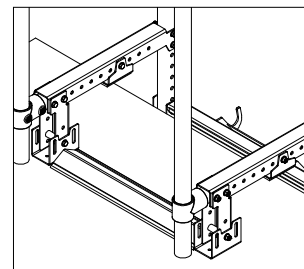

Les arceaux offrent une prise solide et les garde-corps dirigent le travailleur vers le centre du toit.

TYPES DE CONFIGURATION

ITEM # LADPT2
Stabilisateur pour échelle coulissante

ITEM # LADPT1
Stabilisateur pour échelle coulissante (stabilisateur seulement)

ACCESSOIRES

Porte à fermeture automatique

ITEM : GAT24A02
Matériel : Aluminium

La serre ajustable et la vis d'ajustement permettent une installation précise sur le parapet.

La serre se transforme en point d'appui sur les toits sans parapet.

FICHE TECHNIQUE

Longeur totale :	145"
Hauteur :	42"
Largeur intérieure - entrée :	23"
Largeur intérieure - sortie :	28"
Parapet - largeur maximum :	12"
Parapet - hauteur maximum :	24" *
Parapet - hauteur minimum :	6"
Matériau - stabilisateur :	Acier avec peinture en poudre et traitement e-coat
Matériau - garde-corps :	Aluminium anodisé
Matériau - contrepoids :	Caoutchouc recyclé, Fonte galvanisé
Poids - contrepoids :	200 lb
Poids - total :	337,5 lb
Échelle - types compatibles :	Aluminium, fibre de verre
Échelle - échelons compatibles :	Rond, en « D »
Diamètre maximum des échelons :	2"
Échelle - Largeur intérieure minimum :	12"
Échelle - Largeur maximum des montants :	4"