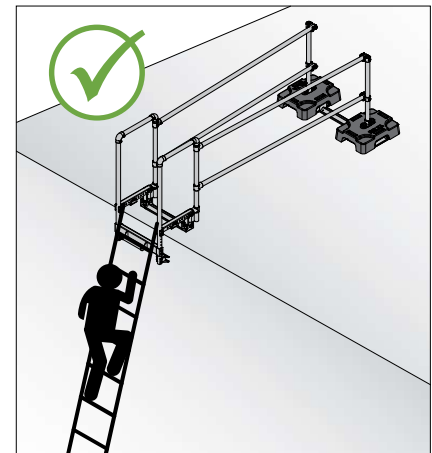

EN INSTANCE
DE BREVET

STABILISATEUR D'ÉCHELLE COULISSANTE

Le stabilisateur d'échelle coulissante Delta Prévention est conçu pour créer un accès sécuritaire pour les toits accessibles par échelle coulissante. Le système polyvalent et breveté s'installe sans ancrage en quelques minutes sur les toits plats munis d'un parapet ou non.

CARACTÉRISTIQUES

- 100 % sans perforation
- Pour toits avec ou sans parapet
- Tuyaux en aluminium léger résistant à la rouille
- Support en acier avec peinture en poudre et traitement anticorrosion
- Installation rapide et facile
- En instance de brevet
- Installation permanente ou temporaire
- Fabriqué au Québec

APPLICATIONS

- Entretien CVAC
- Bâtiment ou niveau de toit sans échelle fixe ni trappe d'accès au toit
- Accès au toit durant un chantier

Crochets compatibles avec échelles à barreaux ronds ou en « D » jusqu'à 2" de diamètre.