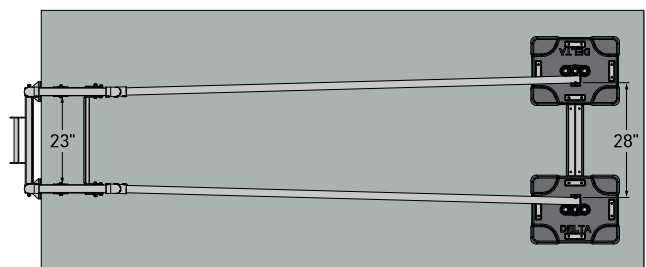

ACCESSOIRES

Porte à fermeture automatique

ITEM : GAT24A02
Matériel : Aluminium

La serre ajustable et la vis d'ajustement permettent une installation précise sur le parapet.

La serre se transforme en point d'appui sur les toits sans parapet.

FICHE TECHNIQUE

Longeur totale :	145"
Hauteur :	42"
Largeur intérieure - entrée :	23"
Largeur intérieure - sortie :	28"
Parapet - largeur maximum :	12"
Parapet - hauteur maximum :	24" *
Parapet - hauteur minimum :	6"
Matériau - stabilisateur :	Acier avec peinture en poudre et traitement e-coat
Matériau - garde-corps :	Aluminium anodisé
Matériau - contrepoids :	Caoutchouc recyclé, Fonte galvanisé
Poids - contrepoids :	200 lb
Poids - total :	337,5 lb
Échelle - types compatibles :	Aluminium, fibre de verre
Échelle - échelons compatibles :	Rond, en « D »
Diamètre maximum des échelons :	2"
Échelle - Largeur intérieure minimum :	12"
Échelle - Largeur maximum des montants :	4"