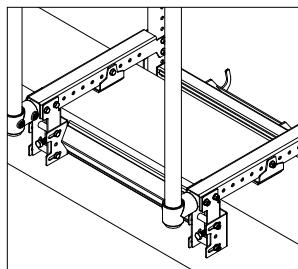

APPLICATIONS

- Entretien CVAC
- Bâtiment ou niveau de toit sans échelle fixe ni trappe d'accès au toit
- Accès au toit durant un chantier

Crochets compatibles avec échelles à barreaux ronds ou en « D » jusqu'à 2" de diamètre.

Les arceaux offrent une prise solide et les garde-corps dirigent le travailleur vers le centre du toit.

TYPES DE CONFIGURATION

ITEM # LADPT2
Stabilisateur pour échelle coulissante

ITEM # LADPT1
Stabilisateur pour échelle coulissante (stabilisateur seulement)

ACCESSOIRES

Porte à fermeture automatique

ITEM : GAT24A02
Matériel : Aluminium

La serre ajustable et la vis d'ajustement permettent une installation précise sur le parapet.

La serre se transforme en point d'appui sur les toits sans parapet.

FICHE TECHNIQUE

Longeur totale :	145"
Hauteur :	42"
Largeur intérieure - entrée :	23"
Largeur intérieure - sortie :	28"
Parapet - largeur maximum :	12"
Parapet - hauteur maximum :	24" *
Parapet - hauteur minimum :	6"
Matériau - stabilisateur :	Acier avec peinture en poudre et traitement e-coat
Matériau - garde-corps :	Aluminium anodisé
Matériau - contrepoids :	Caoutchouc recyclé, Fonte galvanisé
Poids - contrepoids :	200 lb
Poids - total :	337,5 lb
Échelle - types compatibles :	Aluminium, fibre de verre
Échelle - échelons compatibles :	Rond, en « D »
Diamètre maximum des échelons :	2"
Échelle - Largeur intérieure minimum :	12"
Échelle - Largeur maximum des montants :	4"