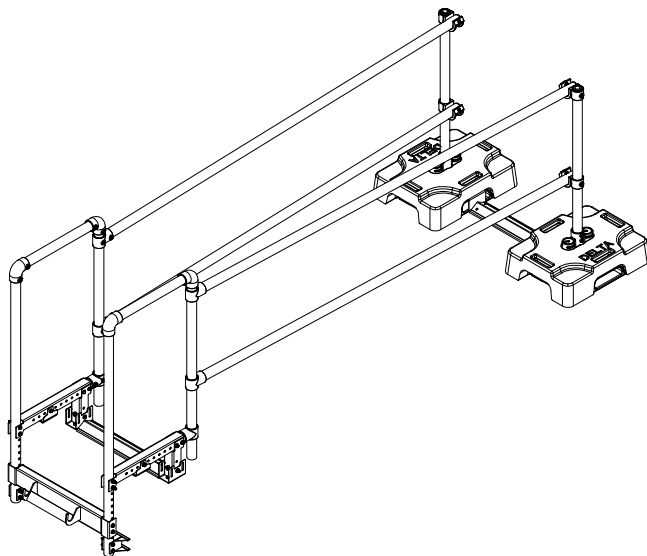

EN INSTANCE
DE BREVET

STABILISATEUR D'ÉCHELLE COULISSANTE

Le stabilisateur d'échelle coulissante Delta Prévention est conçu pour créer un accès sécuritaire pour les toits accessibles par échelle coulissante. Le système polyvalent et breveté s'installe sans ancrage en quelques minutes sur les toits plats munis d'un parapet ou non.

APPLICATIONS

- Entretien CVAC
- Bâtiment ou niveau de toit sans échelle fixe ni trappe d'accès au toit
- Accès au toit durant un chantier

Crochets compatibles avec échelles à barreaux ronds ou en « D » jusqu'à 2" de diamètre.

Les arceaux offrent une prise solide et les garde-corps dirigent le travailleur vers le centre du toit.

TYPES DE CONFIGURATION

ITEM # LADPT2
Stabilisateur pour échelle coulissante

ITEM # LADPT1
Stabilisateur pour échelle coulissante (stabilisateur seulement)

FICHE TECHNIQUE

Longeur totale :	145"
Hauteur :	42"
Largeur intérieure - entrée :	23"
Largeur intérieure - sortie :	28"
Parapet - largeur maximum :	12"
Parapet - hauteur maximum :	24" *
Parapet - hauteur minimum :	6"
Matériau - stabilisateur :	Acier avec peinture en poudre et traitement e-coat
Matériau - garde-corps :	Aluminium anodisé
Matériau - contrepoids :	Caoutchouc recyclé, Fonte galvanisé
Poids - contrepoids :	200 lb
Poids - total :	337,5 lb
Échelle - types compatibles :	Aluminium, fibre de verre
Échelle - échelons compatibles :	Rond, en « D »
Diamètre maximum des échelons :	2"
Échelle - Largeur intérieure minimum :	12"
Échelle - Largeur maximum des montants :	4"