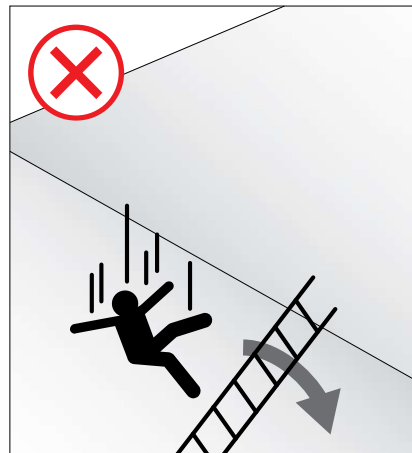

EN INSTANCE
DE BREVET

STABILISATEUR D'ÉCHELLE COULISSANTE

Le stabilisateur d'échelle coulissante Delta Prévention est conçu pour créer un accès sécuritaire pour les toits accessibles par échelle coulissante. Le système polyvalent et breveté s'installe sans ancrage en quelques minutes sur les toits plats munis d'un parapet ou non.

CARACTÉRISTIQUES

- 100 % sans perforation
- Pour toits avec ou sans parapet
- Tuyaux en aluminium léger résistant à la rouille
- Support en acier avec peinture en poudre et traitement anticorrosion
- Installation rapide et facile
- En instance de brevet
- Installation permanente ou temporaire
- Fabriqué au Québec

APPLICATIONS

- Entretien CVAC
- Bâtiment ou niveau de toit sans échelle fixe ni trappe d'accès au toit
- Accès au toit durant un chantier

Crochets compatibles avec échelles à barreaux ronds ou en « D » jusqu'à 2" de diamètre.